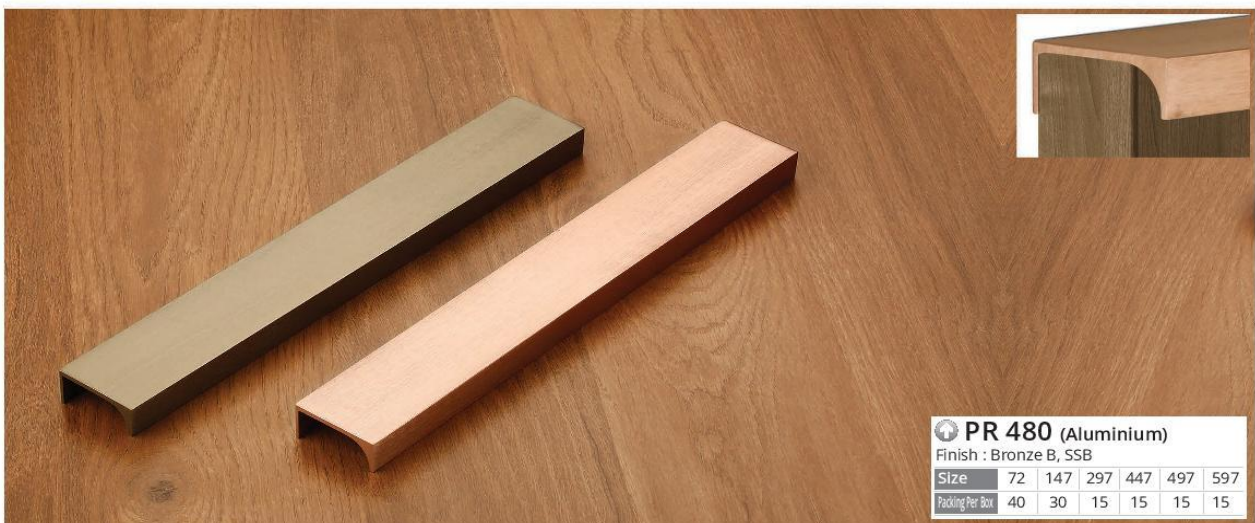

PR 479 (Aluminium)
Finish : Bronze B, SSB

Size	72	147	297	447	497	597
Packing Per Box	40	30	15	15	15	15

PR 480 (Aluminium)
Finish : Bronze B, SSB

Size	72	147	297	447	497	597
Packing Per Box	40	30	15	15	15	15