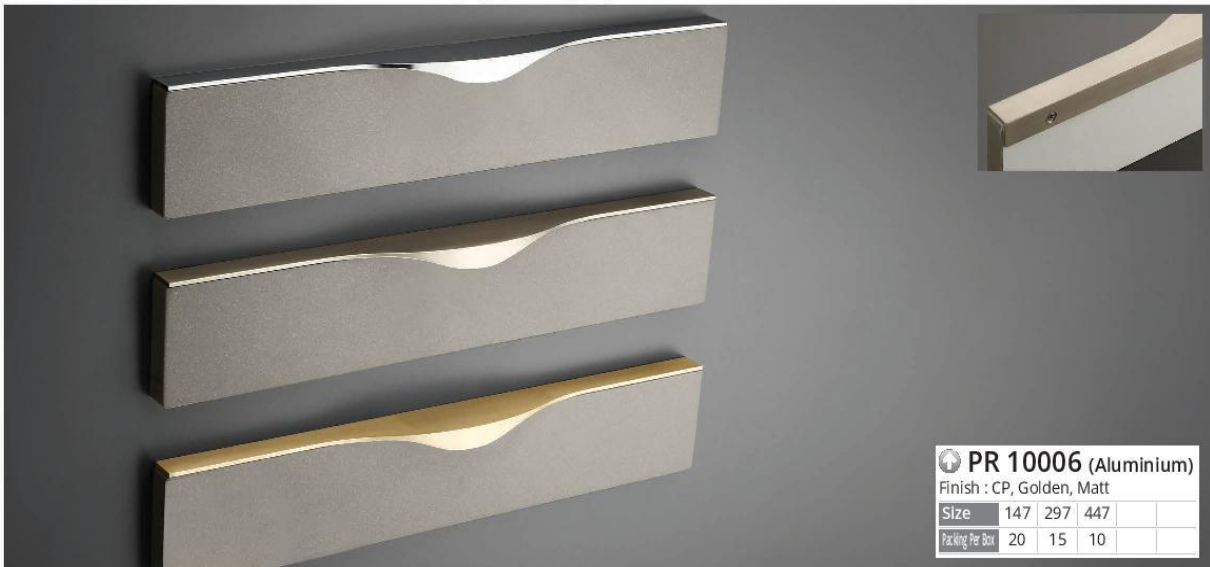

PR 479 (Aluminium)
Finish : Bronze B, SSB

Size	72	147	297	447	497	597
Packing Per Box	40	30	15	15	15	15

PR 480 (Aluminium)
Finish : Bronze B, SSB

Size	72	147	297	447	497	597
Packing Per Box	40	30	15	15	15	15